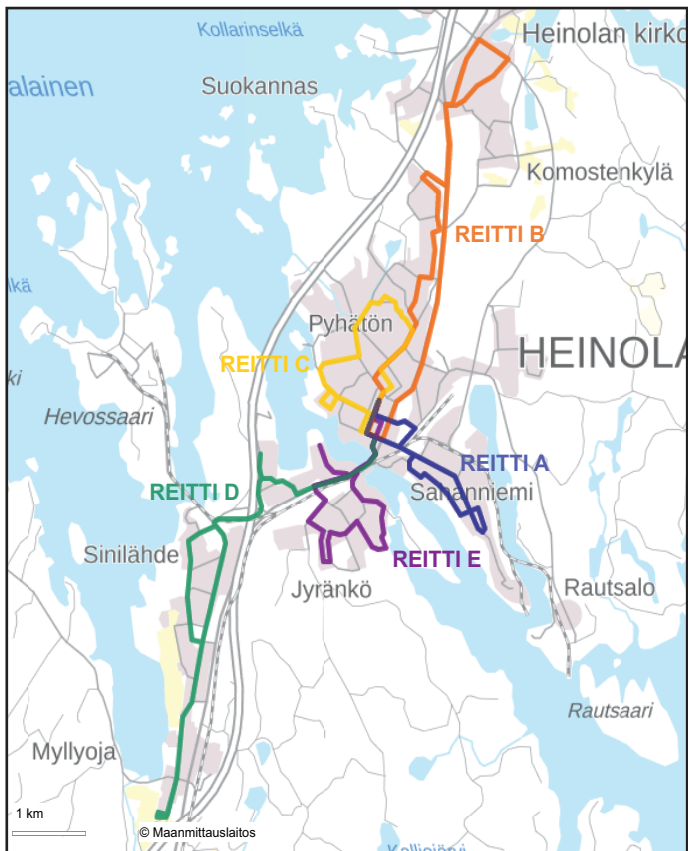

Palvelubussi KULKUSEN reitit