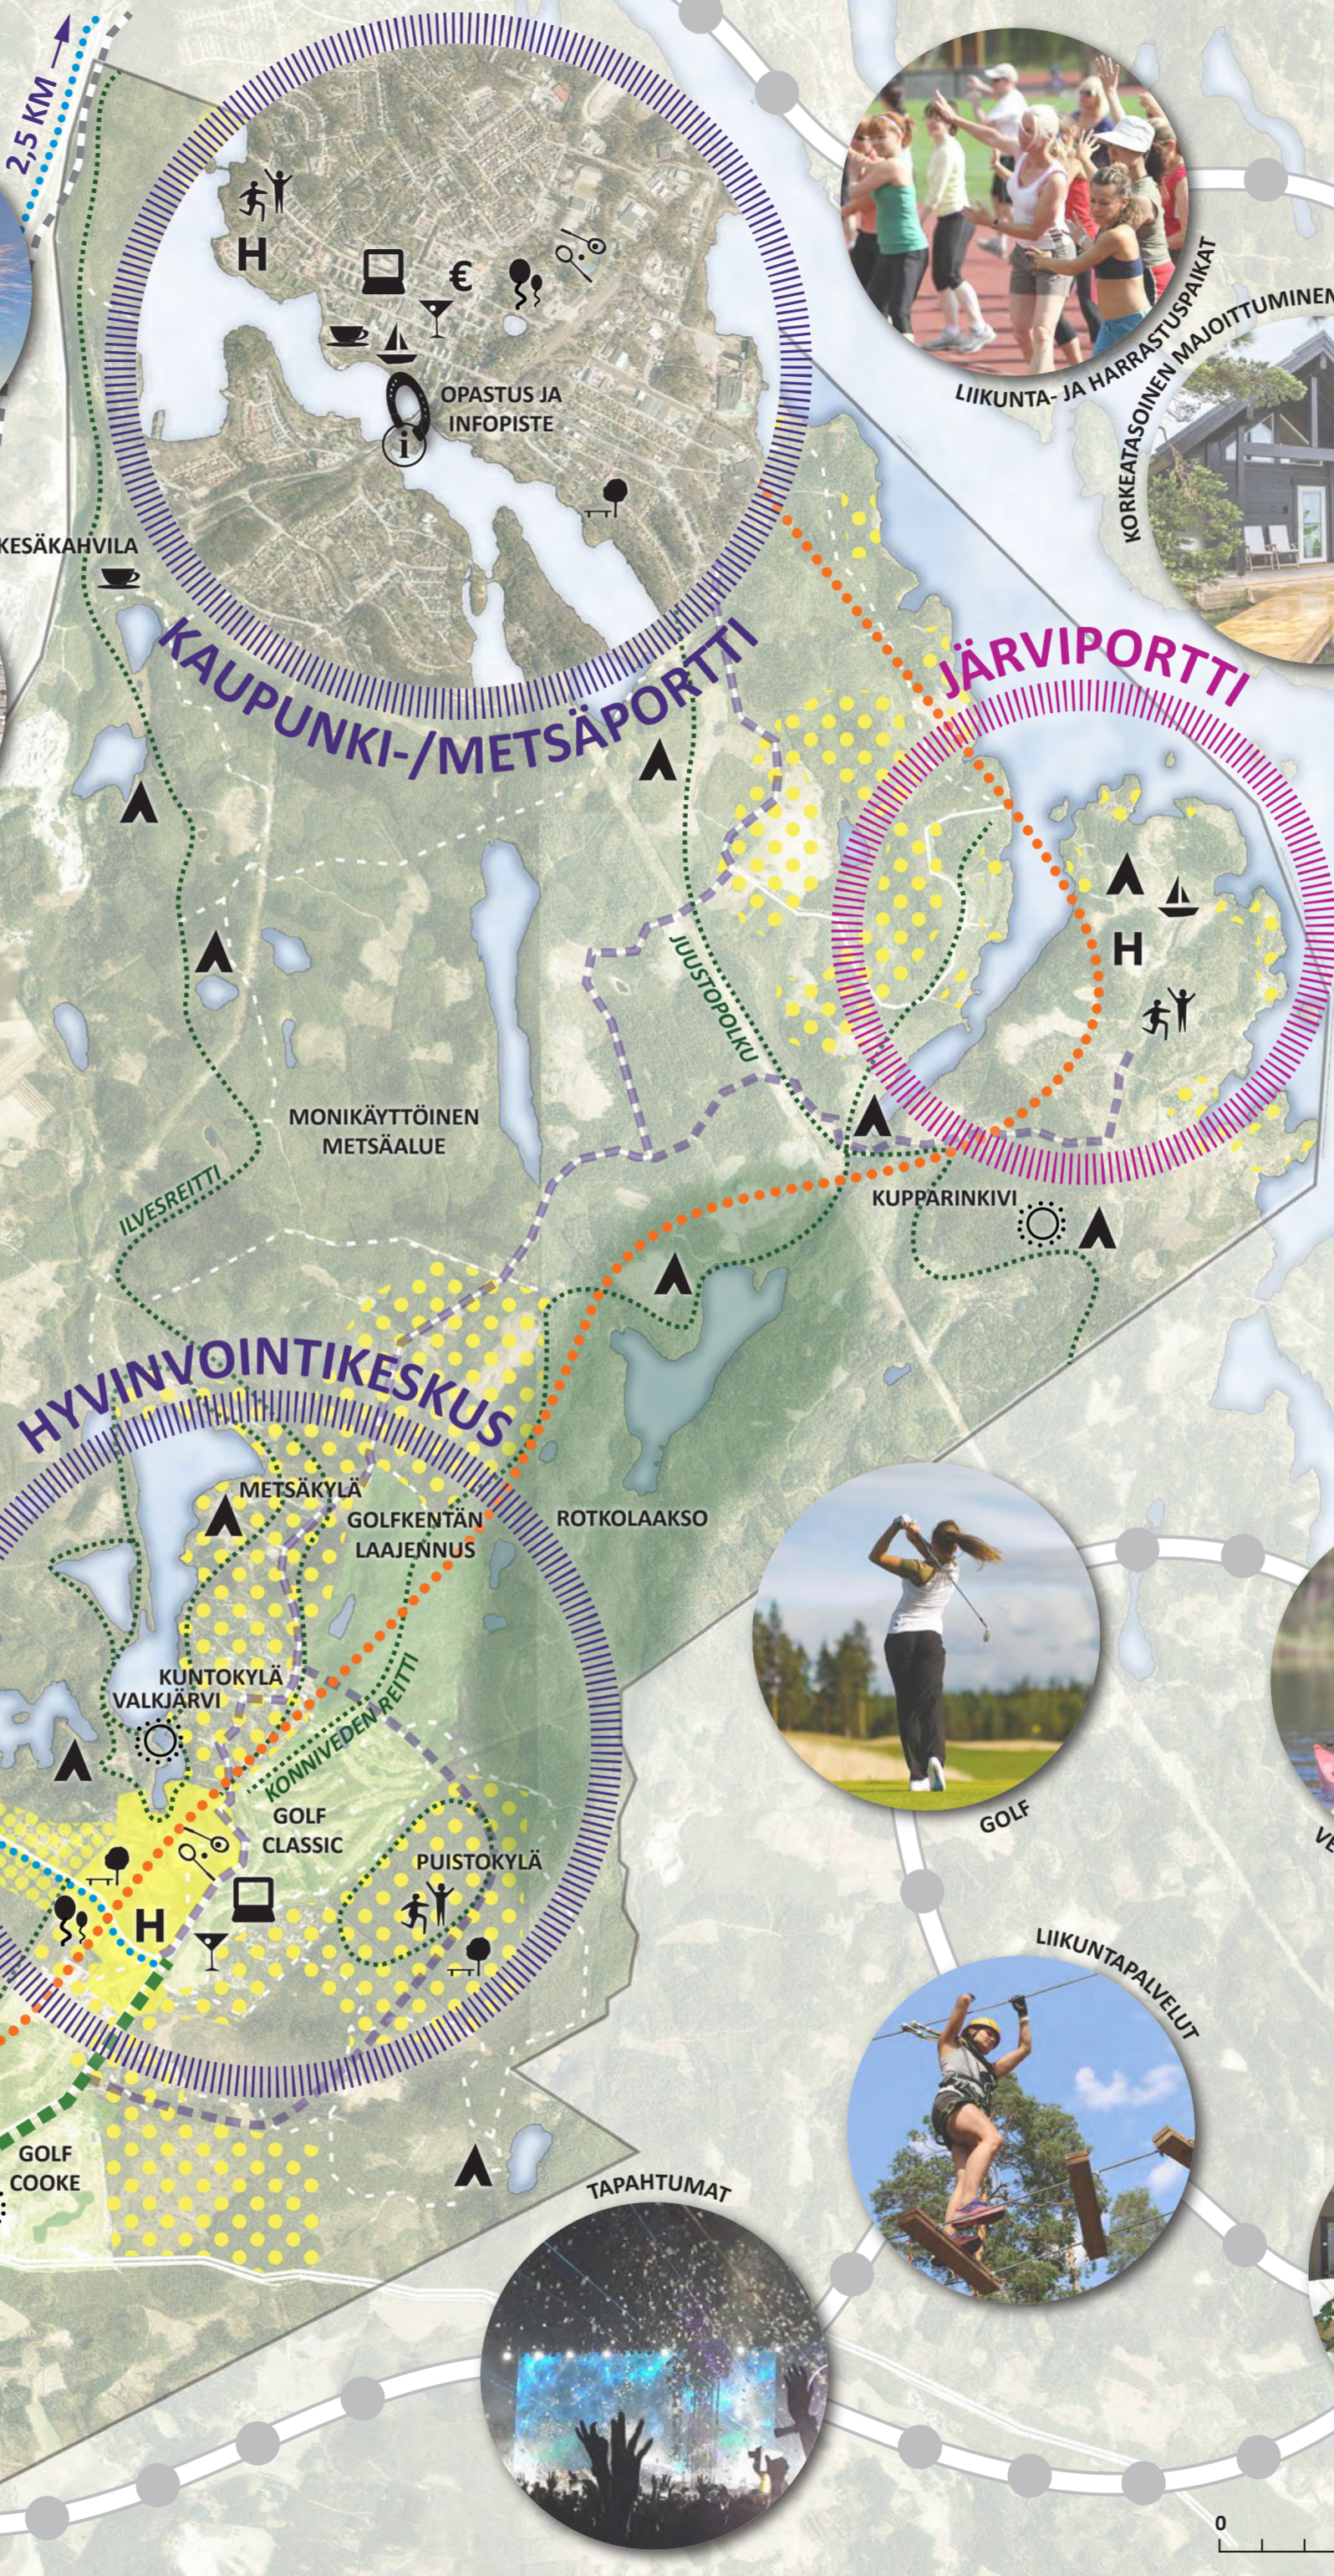

Hyvän Elämän Aarrekartta

Vierumäki Resort

61° 06' 26" N
26° 00' 19" E

KULTTUURI

KAUPAT

ELÄVÄ KAUPUNKIYMPÄRISTÖ

JOKAISELLE JOTAKIN

RUOKA & JUOMA

ETÄTYÖ

LIIKUNTA- JA HARRASTUSPAIKAT
KORKEATASONEN MAJOITTUMINEN

METSÄAKTIVITEETIT

LUONNONRAUHA JA LUONTOMATKAILU

LEIRIT

AINUTLAATUISEN MAJOITTUMINEN

SATAMAPALVELUT

GOLF

VESIURHEILU

LIIKUNTAPALVELUT

SPA

- Sisäänkäynti alueelle
- Digi-info/digi-piste
- Hotelli
- Kaupallinen keskittymä
- Urheilupalvelu
- Satama/pienvenesatama
- Maamerkki/nähtävyys
- Taukopaikka/kota/laavu
- Tapahtuma/kulttuuri
- Työ- ja kokoustila
- Kahvila/ravintola
- Yöelämä
- Puistoympäristö
- Aktiivoinen ympäristö
- Köysirata
- Luontopolku
- Kyläreitti
- Kävelyn ja pyöräilyn laatukäytävä
- Kehitettävä tieyhteys
- Rata
- Tiivistä asumista ja palveluita
- Pientaloasumista
- Mökkialue
- Teollisuutta ja varastoja
- Työpaikka-alue