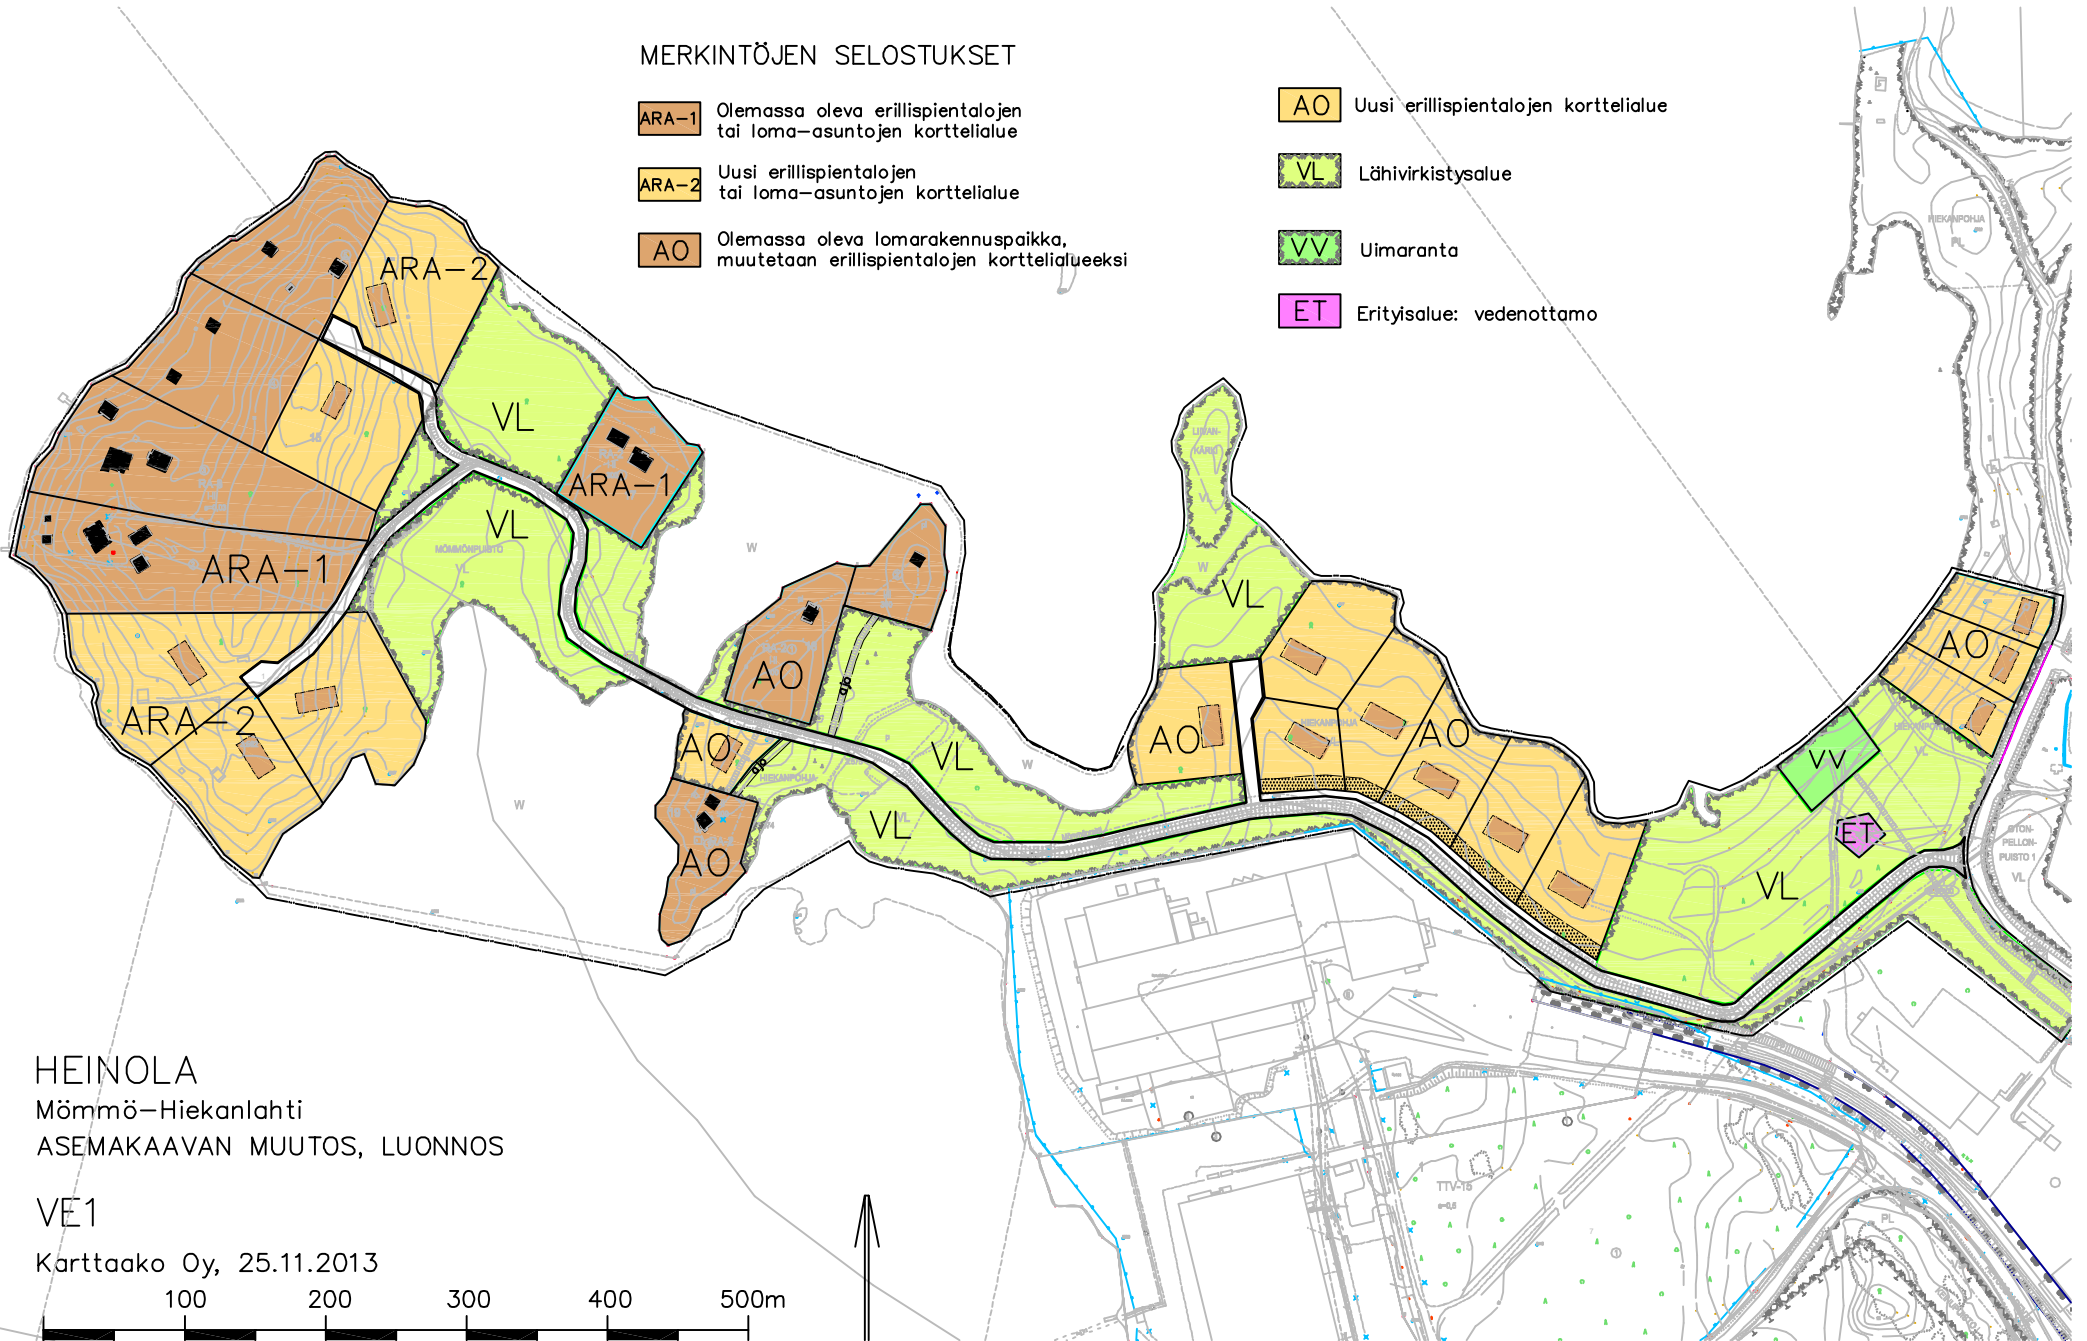

# MERKINTÖJEN SELOSTUKSET

- ARA-1** Olemassa oleva erillispientalojen tai loma-asuntojen korttelialue
- ARA-2** Uusi erillispientalojen tai loma-asuntojen korttelialue
- AO** Olemassa oleva lomarakennuspaikka, muutetaan erillispientalojen korttelialueeksi

- AO** Uusi erillispientalojen korttelialue
- VL** Lähivirkistysalue
- VV** Uimaranta
- ET** Erityisalue: vedenottamo

HEINOLA  
Mömmö-Hiekanlahti  
ASEMAKAAVAN MUUTOS, LUONNOS

VE1  
Karttaako Oy, 25.11.2013

# MERKINTÖJEN SELOSTUKSET

- |  |  |
|--|--|
|  Olemassa oleva erillispientalojen korttelialue |  Uusi erillispientalojen korttelialue |
|  Olemassa oleva loma-asuntojen korttelialue     |  Lähivirkistysalue                    |
|  Uusi loma-asuntojen korttelialue               |  Uimaranta                            |
|  |  Erityisalue: vedenottamo             |

# MERKINTÖJEN SELOSTUKSET

**AO** Olemassa oleva rakennuspaikka, osoitetaan erillispientalojen korttelialueena

**AO** Uusi erillispientalojen korttelialue

**VL** Lähivirkistysalue

**VV** Uimaranta

**ET** Erityisalue: vedenottamo