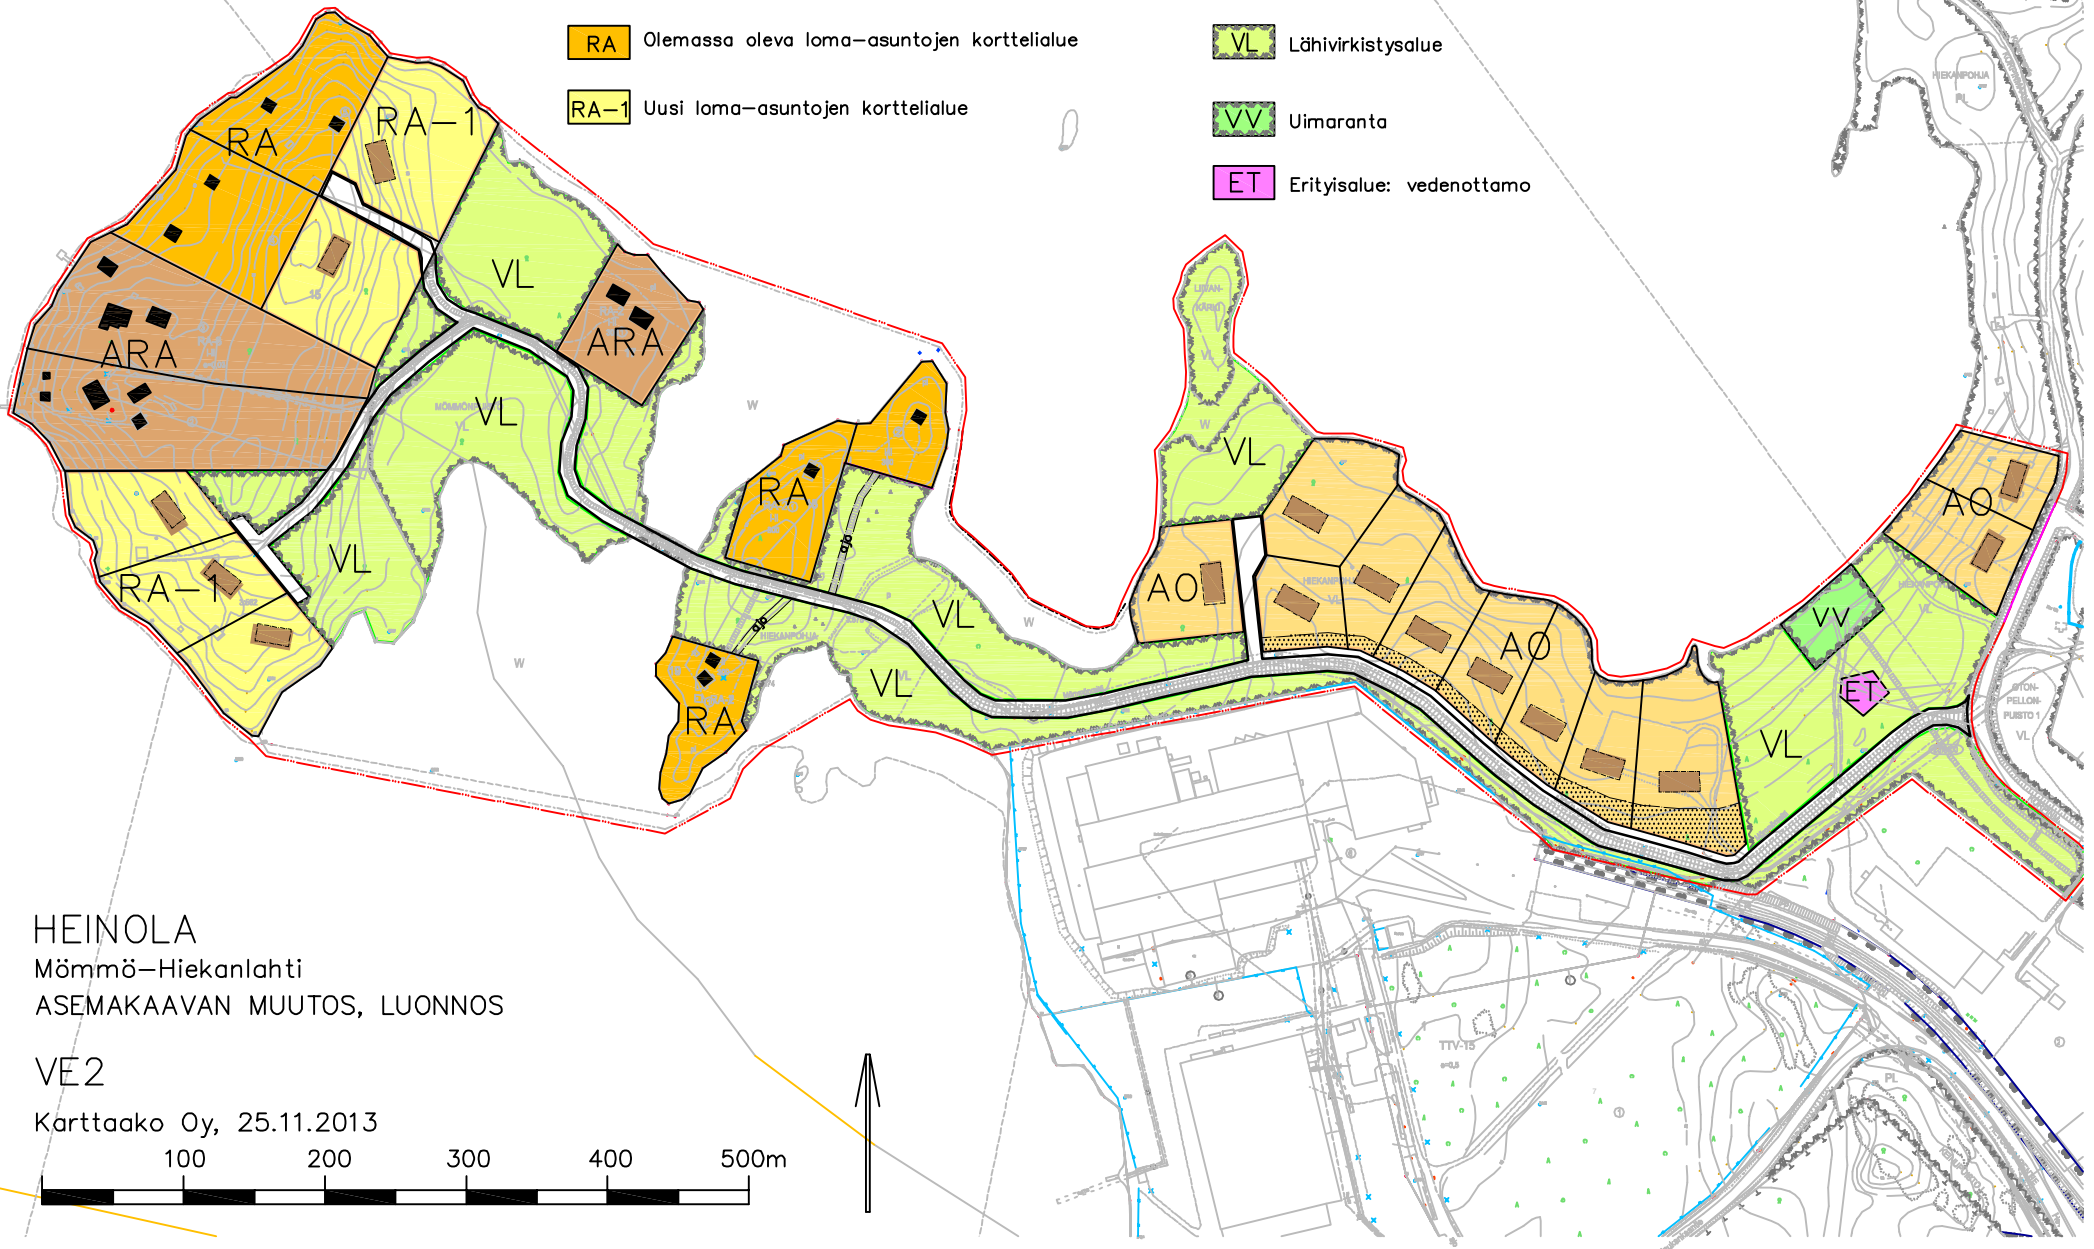

# MERKINTÖJEN SELOSTUKSET

- ARA-1** Olemassa oleva erillispientalojen tai loma-asuntojen korttelialue
- ARA-2** Uusi erillispientalojen tai loma-asuntojen korttelialue
- AO** Olemassa oleva lomarakennuspaikka, muutetaan erillispientalojen korttelialueeksi

- AO** Uusi erillispientalojen korttelialue
- VL** Lähivirkistysalue
- VV** Uimaranta
- ET** Erityisalue: vedenottamo

HEINOLA  
Mömmö-Hiekanlahti  
ASEMAKAAVAN MUUTOS, LUONNOS

VE1  
Karttaako Oy, 25.11.2013

# MERKINTÖJEN SELOSTUKSET

- |  |  |
|--|--|
|  Olemassa oleva erillispientalojen korttelialue |  Uusi erillispientalojen korttelialue |
|  Olemassa oleva loma-asuntojen korttelialue     |  Lähivirkistysalue                    |
|  Uusi loma-asuntojen korttelialue               |  Uimaranta                            |
|  |  Erityisalue: vedenottamo             |

# MERKINTÖJEN SELOSTUKSET

**AO** Olemassa oleva rakennuspaikka, osoitetaan erillispientalojen korttelialueena

**AO** Uusi erillispientalojen korttelialue

**VL** Lähivirkistysalue

**VV** Uimaranta

**ET** Erityisalue: vedenottamo