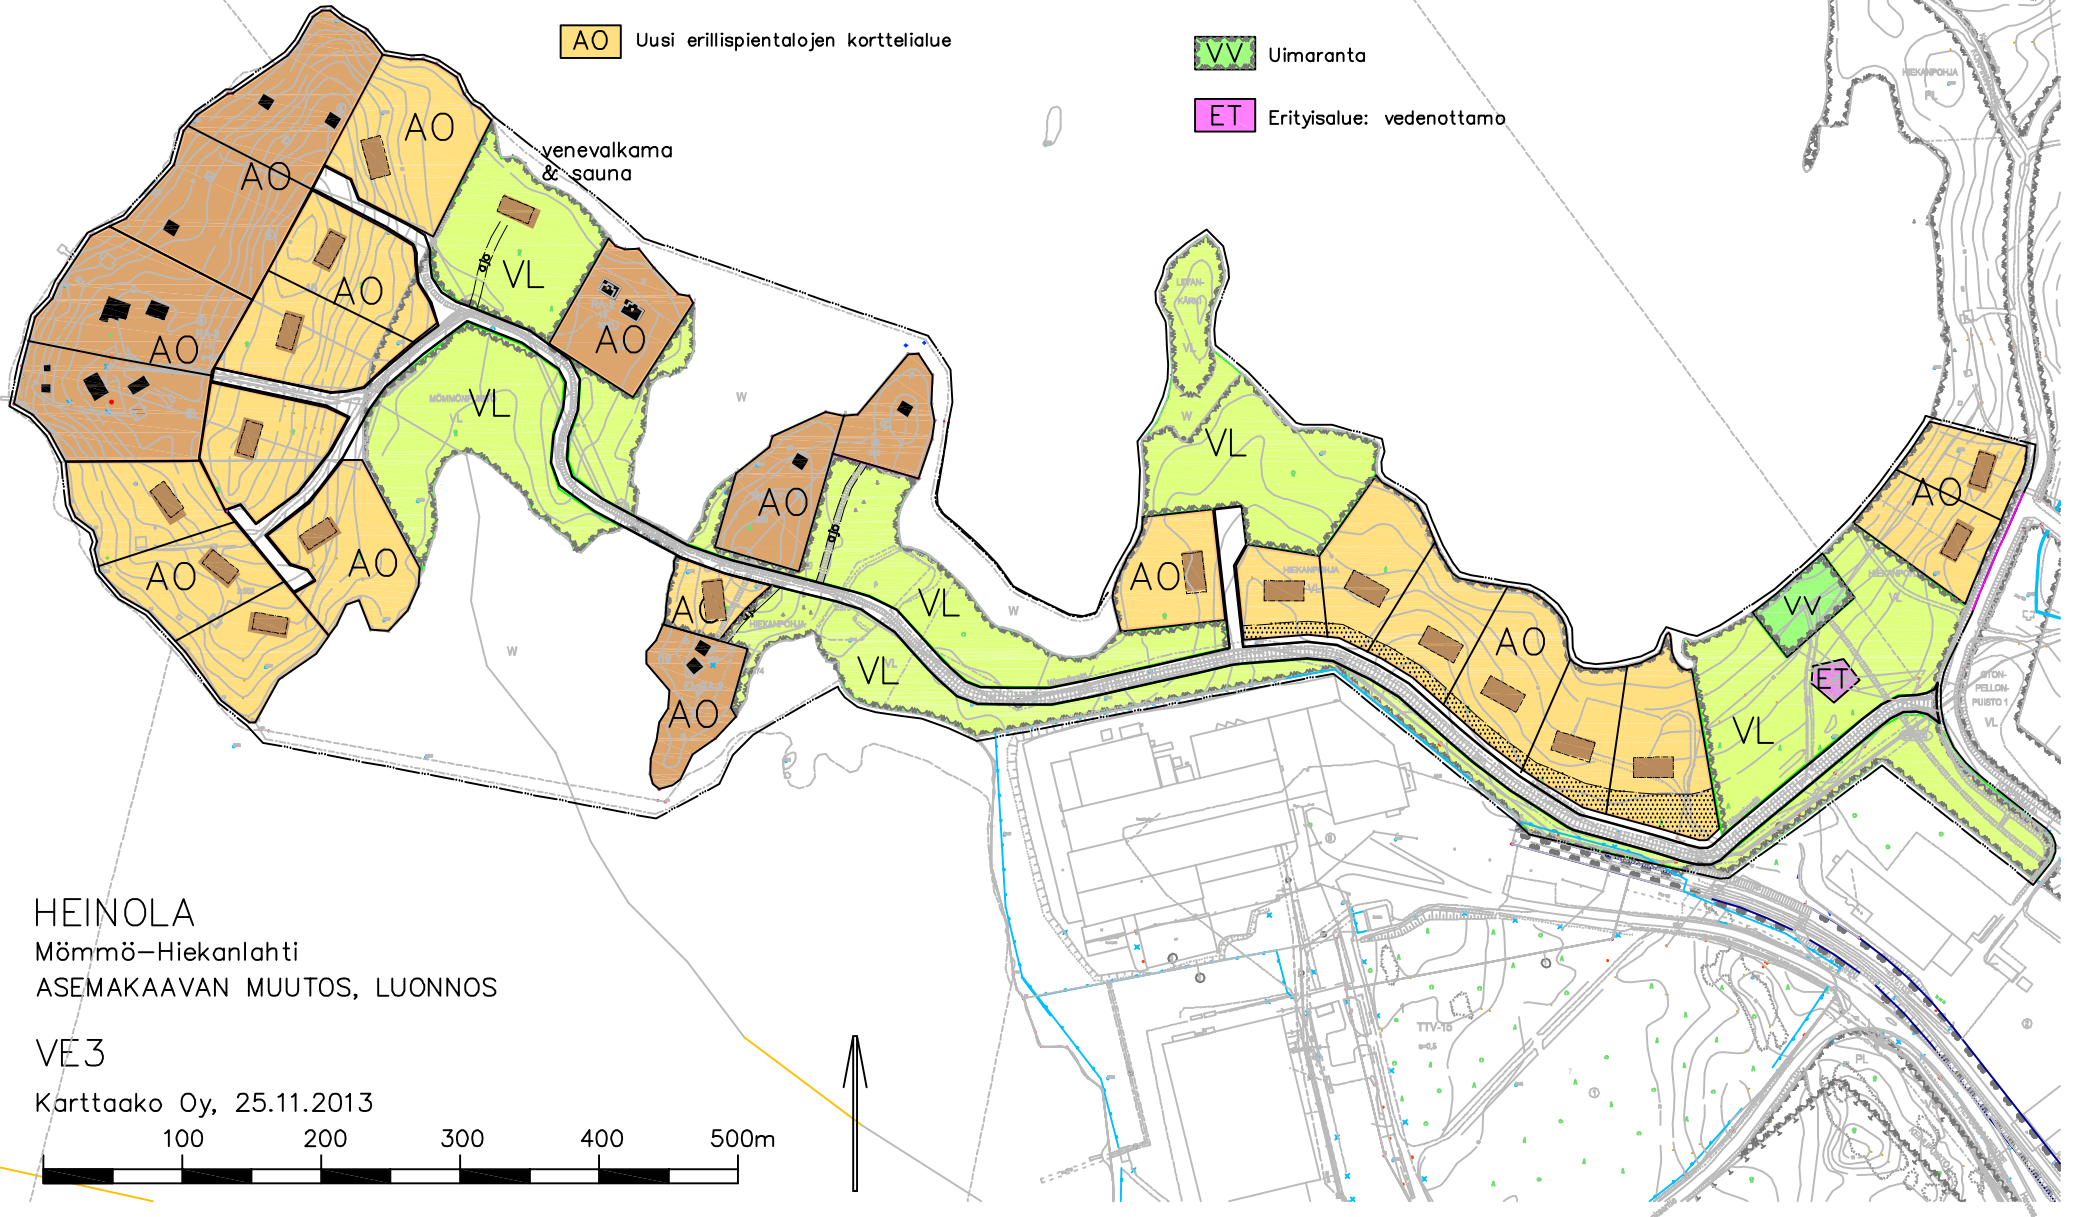

- AO** Uusi erillispientalojen korttelialue
- VL** Lähivirkistysalue
- VV** Uimaranta
- ET** Erityisalue: vedenottamo

HEINOLA  
Mömmö-Hiekanlahti  
ASEMAKAAVAN MUUTOS, LUONNOS

VE1  
Karttaako Oy, 25.11.2013

# MERKINTÖJEN SELOSTUKSET

- |  |  |
|--|--|
|  Olemassa oleva erillispientalojen korttelialue |  Uusi erillispientalojen korttelialue |
|  Olemassa oleva loma-asuntojen korttelialue     |  Lähivirkistysalue                    |
|  Uusi loma-asuntojen korttelialue               |  Uimaranta                            |
|  |  Erityisalue: vedenottamo             |

# MERKINTÖJEN SELOSTUKSET

**AO** Olemassa oleva rakennuspaikka, osoitetaan erillispientalojen korttelialueena

**AO** Uusi erillispientalojen korttelialue

**VL** Lähivirkistysalue

**VV** Uimaranta

**ET** Erityisalue: vedenottamo

HEINOLA  
Mömmö-Hiekanlahti  
ASEMAKAAVAN MUUTOS, LUONNOS

VE3

Karttaako Oy, 25.11.2013

100 200 300 400 500m